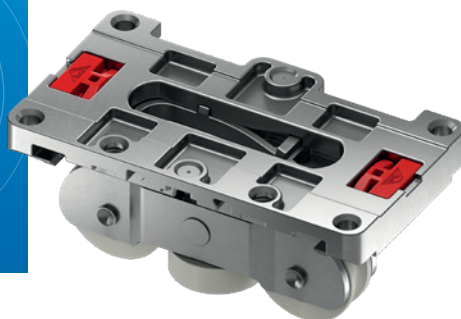

+ Bij het plannen van plattegronden bieden schuifelementen een ongelooflijk potentieel voor het creëren van waardevolle vrijheid.

Eenvoudigweg dicht voor wind en water

De rondom lopende afdichting zorgt voor een perfecte afdichting tegen externe invloeden in gesloten toestand.

Moeiteloos schuivend
Ruimtebesparend
Winddicht
Slagregendicht
Hoge thermische isolatie
Optimale geluidsisolatie
Elegant, zichtonttrekkend
geoptimaliseerd ontwerp

Premium-Komponenten

De intelligente onzichtbare beslagcomponenten werken optimaal. Speciale loopwagensystemen en een uitzonderlijke sluitingstechnologie zorgen voor een soepele werking en een hoge dichtheid.